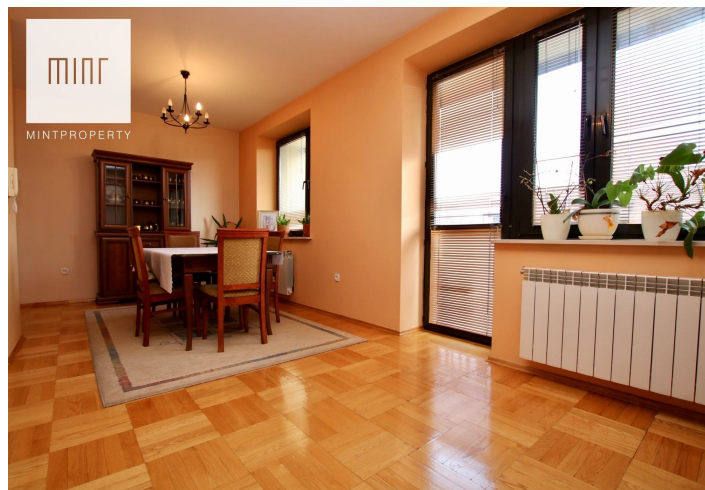

Dom w zabudowie szeregowej, Wolica I

Cena
385 000 zł
2 406 zł/m²

Biuro Nieruchomości **MINT Property** przedstawia dom w zabudowie szeregowej na sprzedaż. Nieruchomość o powierzchni użytkowej około 160m² ulokowana jest na 2,75 ar działce w Dębicy na os. Wolica I w okolicy ul. Pięknej.

Nieruchomość składa się z:

- parter: wiatrołap, hol, łazienka, garaż
- półpiętro I: salon z kominkiem oraz wyjście na taras
- półpiętro II: kuchnia z balkonem, pokój, łazienka
- półpiętro III: salon z balkonem
- półpiętro IV: 2 pokoje, łazienka

Nieruchomość czysta i zadbane, nie wymaga wkładu finansowego. Dom posiada piwnicę oraz strych. Na podłogach w pokojach parkiet drewniany, w łazienkach, wiatrołapie, kuchni oraz garażu - płytki. Schody oraz balustrady drewniane. Okna plastikowe. Ściany gładzone. W domu znajdują się 3 szafy zabudowane. Łazienki z prysznicem, wanną, umywalkami oraz wc. Kuchnia wyposażona w płytę elektryczną, piekarnik elektryczny, zmywarkę, lodówkę, okap kuchenny oraz zabudowę stałą.

Dom ogrzewany za pomocą dwufunkcyjnego piecyka gazowego. Istnieje możliwość ogrzewania domu piecem węglowym oraz kominkiem.

Przed domem podjazd na samochody. Przed bramą dodatkowe dwa miejsca parkingowe.

Bardzo dobra lokalizacja, blisko sklepy, szkoły, szpital, przystanek MKS.

Cicha i spokojna okolica, kameralne osiedle domów jednorodzinnych.

DĘBICA
Piękna

Powierzchnia	Pokoje	Sypialnie	Łazienki	Piętro
160.00 m²	5	3	3	0

CENA: 385 000 zł do negocjacji (wraz z częścią wyposażenia)

KONTAKT: Szymon, tel. 782-004-056, email:
szymon.debicki@mintproperty.pl

Serdecznie zapraszamy do kontaktu !

Dane agenta:

Szymon Dębicki

796205605

szymon.debicki@mintproperty.pl

Dodatkowe udogodnienia:

- Ogródek
- Przyjazne dla zwierząt
- Balkon