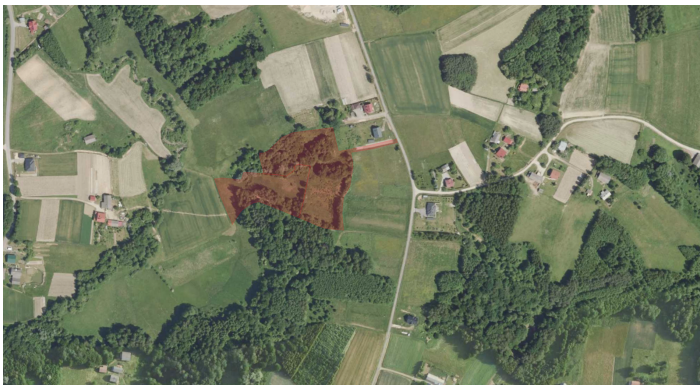

## Działka rolna na sprzedaż, Smarżowa

Cena  
**85 000 zł**  
inf zł/m<sup>2</sup>

 **SMARŻOWA**  
Smarżowa

Powierzchnia	Pokoje	Sypialnie	Łazienki
0.00 m <sup>2</sup>	0	0	0

Biuro Nieruchomości **Mint Property** przedstawia na sprzedaż działkę rolną położoną w Smarżowej.

Nieruchomość składająca się z dwóch działek razem tworzących całość o łącznej powierzchni **1,96 ha**. Działki o znacznym spadku terenu w kierunku zachodnim, o nieregularnym kształcie, częściowo zarośnięte zadrzewieniami i zakrzewieniami leśnymi. Nieruchomość położona bezpośrednio przy drodze publicznej o nawierzchni asfaltowej.

### Lokalizacja:

Działki usytuowane w Smarżowej gmina Brzostek wśród luźnej zabudowy mieszkaniowej oraz terenów niezabudowanych. Nieruchomość położona w cichym i spokojnym miejscu, w terenach z malowniczymi widokami.