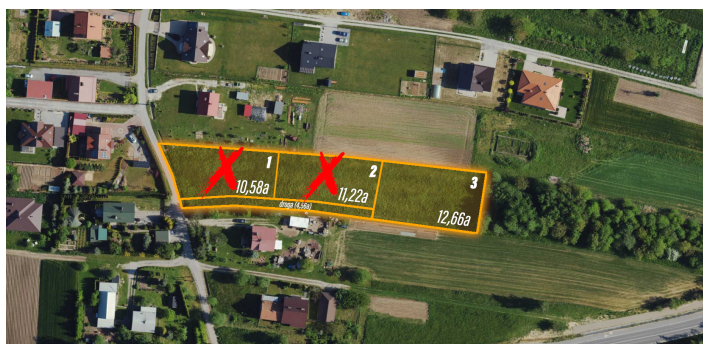

Działka budowlana na sprzedaż Ropczyce

Cena
127 000 zł
inf zł/m²

 **ROP CZYCE**
Słoneczna

Powierzchnia	Pokoje	Sypialnie	Łazienki
0.00 m ²	0	0	0

Biuro Nieruchomości Mint Property przedstawia na sprzedaż działkę budowlaną o powierzchni **0,1058** ha położoną w Ropczycach.

Działka w kształcie prostokąta, teren płaski, położona bezpośrednio przy drodze publicznej o nawierzchni asfaltowej. Obięta Miejscowym Planem Zagospodarowania Przestrzennego pod zabudowę usługową i jednorodziną.

Uzbrojenie: prąd, gaz, woda, kanalizacja na działce obok.

W ofercie do sprzedania są jeszcze dwie działki

2. działka o powierzchni 0.1122 ha cena 123 000 zł

3. działka o powierzchni 0.1266 ha cena 139 000 zł

droga o powierzchni 0.045 ha cena 14 000 zł

Lokalizacja:

Nieruchomość położona w atrakcyjnej części Ropczyc wśród nowopowstałego osiedla domów jednorodzinnych. W bliskiej odległości Szkoła, Przedszkole, PKP, sklepy oraz Zakłady Pracy.