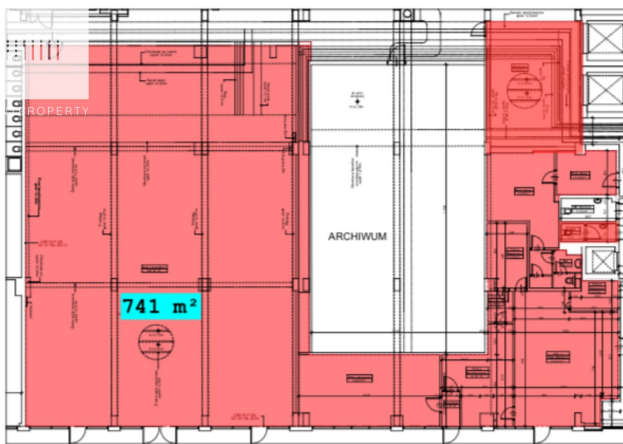

Price  
**33 345 zł**  
45 zł/m<sup>2</sup>

**Dane agenta:**

Urszula Szczurek

534118116

urszula.szczurek@mintproperty.pl

 **RZESZÓW**  
Rejtana

Size	Rooms	Bedrooms	Bathrooms	Floor
741.00 m <sup>2</sup>	0	0	0	parter