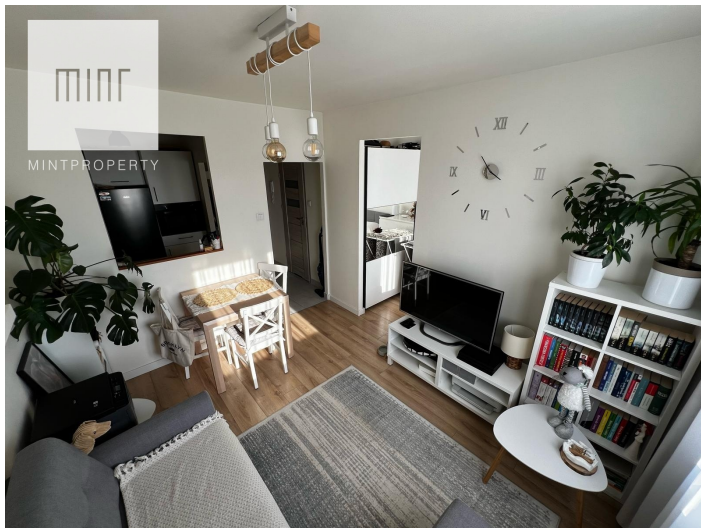

Price
1 900 zł
63 zł/m²

Dane agenta:

Mateusz Kamiński

607611870

mateusz.kaminski@mintproperty.pl

 **RZESZÓW**
Siemieńskiego

Size	Rooms	Bedrooms	Bathrooms	Floor
30.00 m ²	2	1	1	7

Dodatkowe udogodnienia: