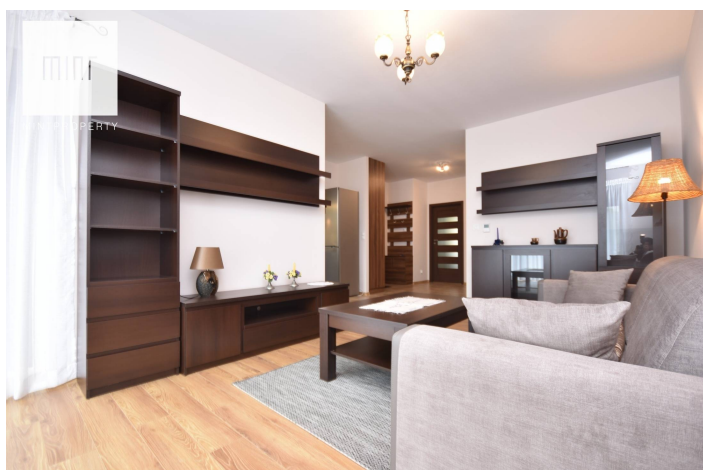

ul. Powstańców Warszawy

Size	Rooms	Bedrooms	Bathrooms	Floor
64.00 m ²	3	2	2	parter

Dodatkowe udogodnienia:

-  Garden
-  Lift
-  Balcony
-  Parking
-  Security