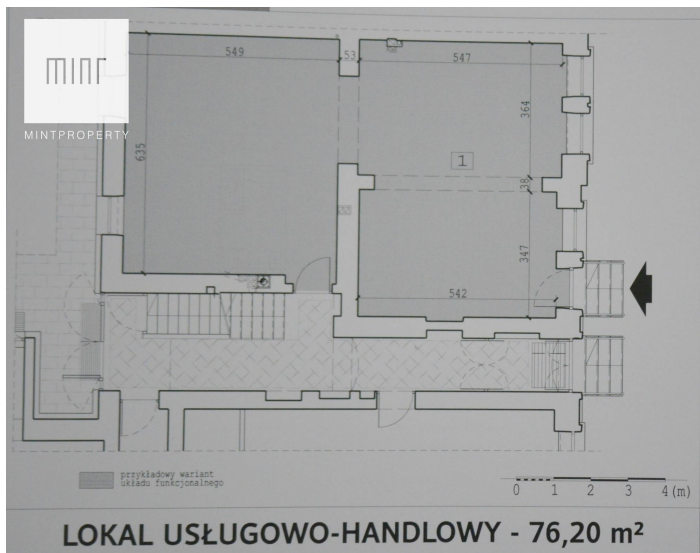

17-05-2025

Numer oferty: 12182

Price  
**556 260 zł**  
7 319 zł/m<sup>2</sup>

**Dane agenta:**

Szymon Kamiński

794143794

szymon.kaminski@mintproperty.pl

 **RZESZÓW**  
Hetmańska

Size	Rooms	Bedrooms	Bathrooms	Floor
76.00 m <sup>2</sup>	3	0	0	parter