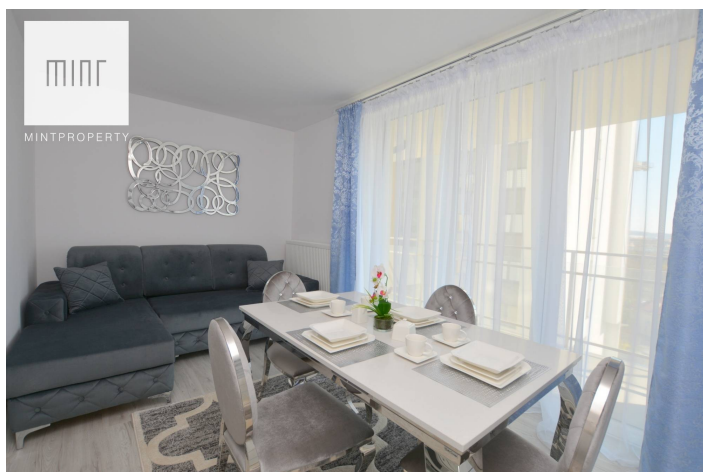

szymon.kaminski@mintproperty.pl

 **RZESZÓW**
Lubelska

| Size | Rooms | Bedrooms | Bathrooms | Floor |
|----------------------|-------|----------|-----------|-------|
| 64.00 m ² | 3 | 2 | 1 | 9 |

Dodatkowe udogodnienia: