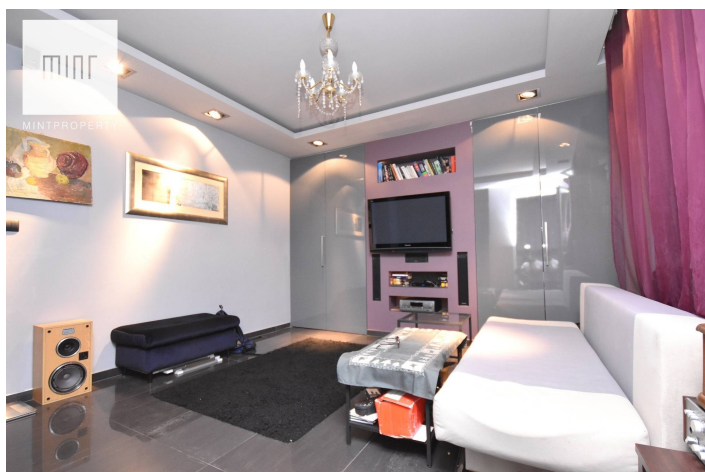

Price
349 000 zł
6 980 zł/m²

Dane agenta:

Mateusz Kamiński

607611870

mateusz.kaminski@mintproperty.pl

 **RZESZÓW**
Hetmańska

Size	Rooms	Bedrooms	Bathrooms	Floor
50.00 m ²	2	1	1	7

Dodatkowe udogodnienia: