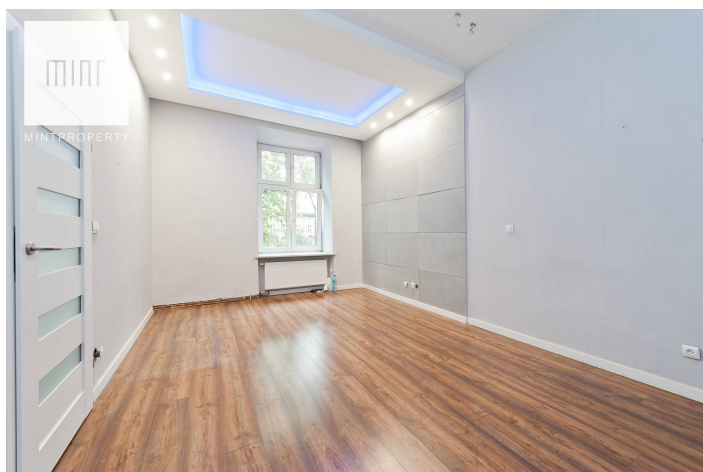

Jakub Ziembła

537814014

jakub.ziembła@mintproperty.pl

KRAKÓW

Dietla

Size	Rooms	Bedrooms	Bathrooms	Floor
43.00 m ²	2	1	1	2

Dodatkowe udogodnienia:

Lift