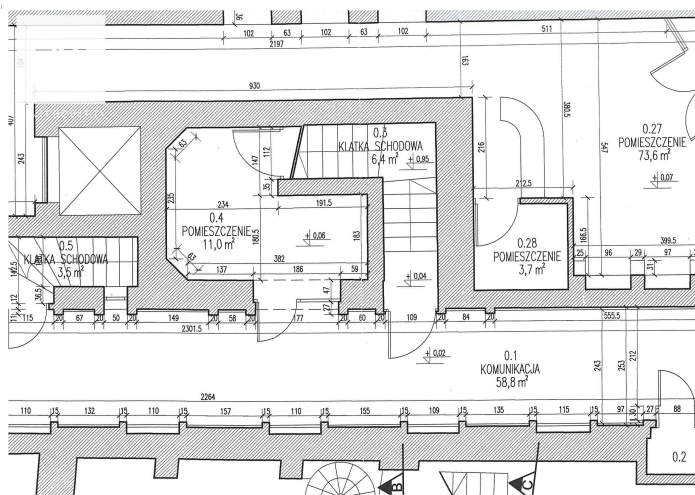

Price  
**1 250 zł**  
114 zł/m<sup>2</sup>

**Dane agenta:**

Justyna Wilk

793670635

justyna.wilk@mintproperty.pl

Size	Rooms	Bedrooms	Bathrooms	Floor
11.00 m <sup>2</sup>	0	0	0	parter

**Dodatkowe udogodnienia:**