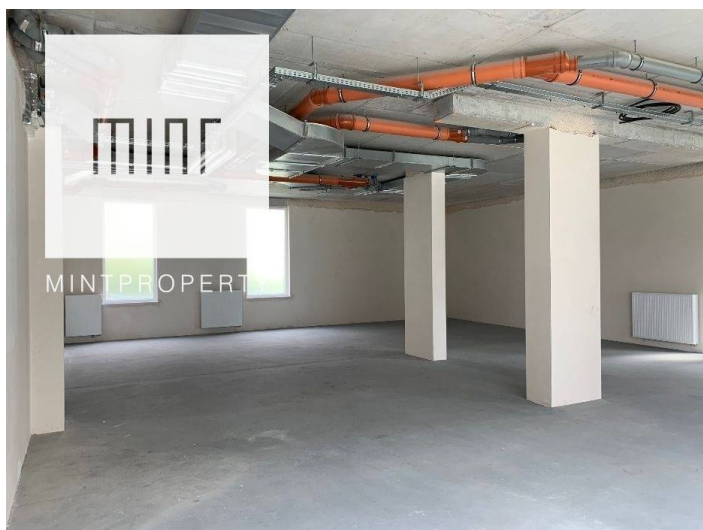

Price
11 000 zł
69 zł/m²

Dane agenta:

Dorota Kamińska

505452950

dorota@mintproperty.pl

 **KRAKÓW**
Wrocławska

Size	Rooms	Bedrooms	Bathrooms	Floor
160.00 m ²	0	0	0	parter

Dodatkowe udogodnienia: