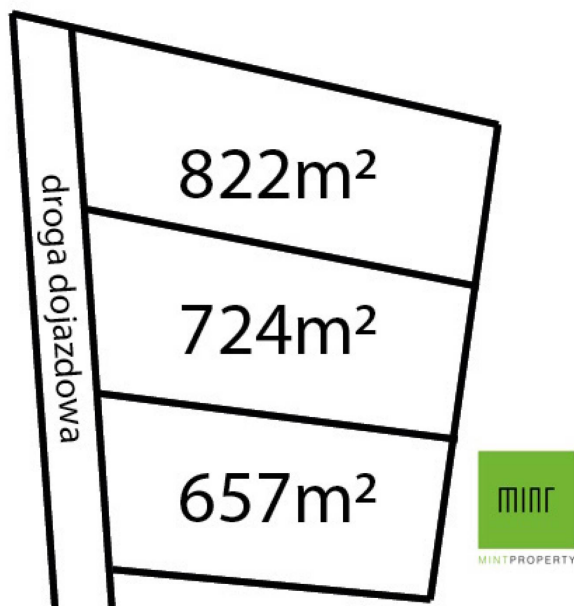

The proposed sale price is 148 000 PLN / ar

Please contact our office for more information.

Dane agenta:

Dorota Kamińska

505452950

dorota@mintproperty.pl

 **KRAKÓW**
ul. Królowej Jadwigi

Size

724.00 m²