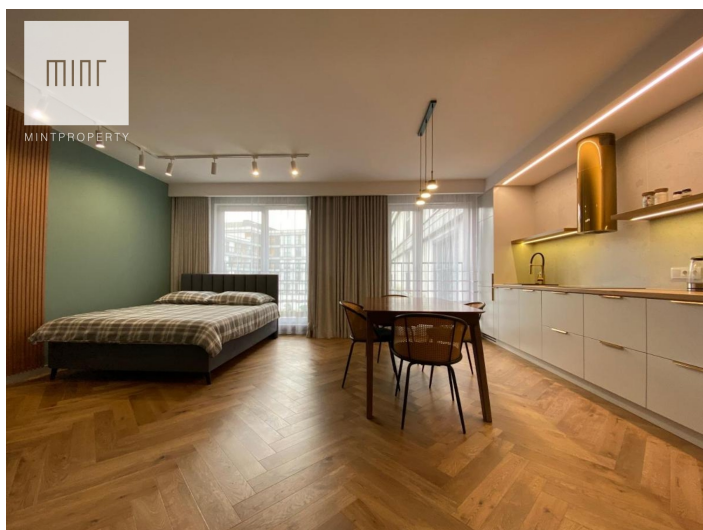

Dominika Ptak

786116227

dominika.ptak@mintproperty.pl

KRAKÓW

Masarska

Size	Rooms	Bedrooms	Bathrooms	Floor
35.50 m ²	1	1	1	2

Dodatkowe udogodnienia:

Lift