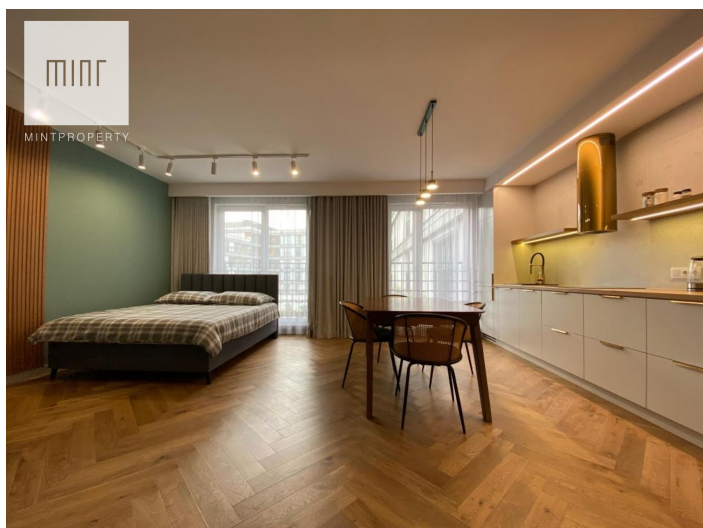

Dominika Ptak

786116227

dominika.ptak@mintproperty.pl

KRAKÓW

Masarska

Size	Rooms	Bedrooms	Bathrooms	Floor
35.50 m ²	1	1	1	2

Dodatkowe udogodnienia:

Lift