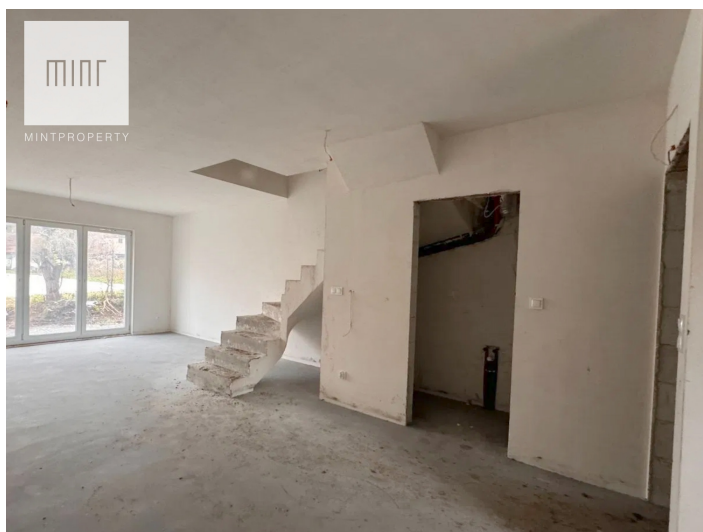

Katarzyna Mielecka

532261513

katarzyna@mintproperty.pl

KRAKÓW

Siewna

Size	Rooms	Bedrooms	Bathrooms
129.91 m ²	5	4	3

Dodatkowe udogodnienia:

- Garden
- Balcony
- Parking