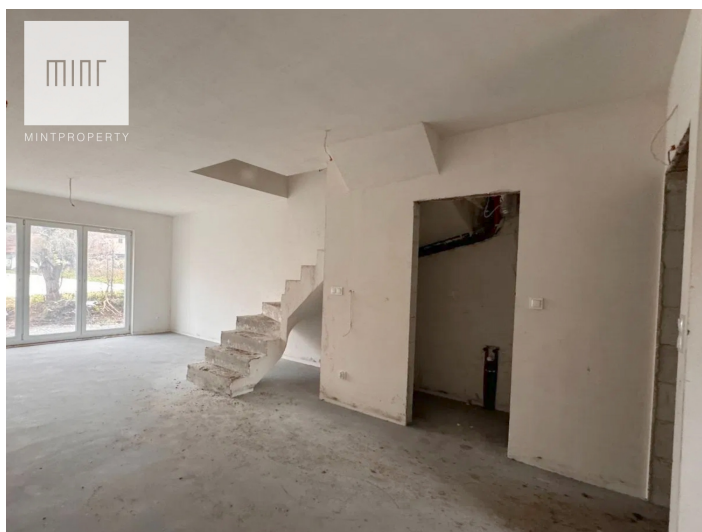

Katarzyna Mielecka

532261513

katarzyna@mintproperty.pl

KRAKÓW

Siewna

Size	Rooms	Bedrooms	Bathrooms
129.91 m ²	5	4	3

Dodatkowe udogodnienia:

- Garden
- Balcony
- Parking