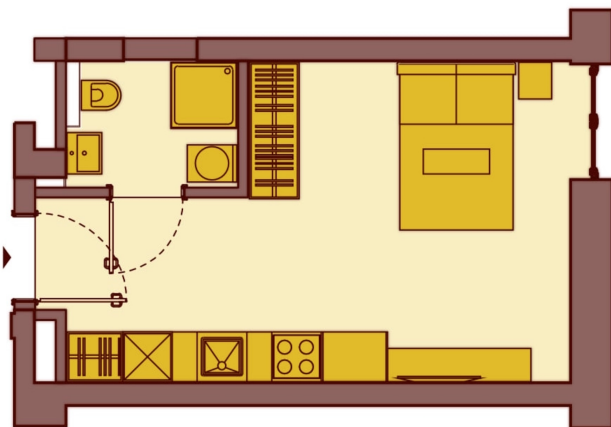

Price  
**489 000 zł**  
21 457 zł/m<sup>2</sup>

**Dane agenta:**

Katarzyna Mielecka

 532261513

 katarzyna@mintproperty.pl

 **KRAKÓW**  
Skąlecka

Size	Rooms	Bedrooms	Bathrooms	Floor
22.79 m <sup>2</sup>	1	0	1	3