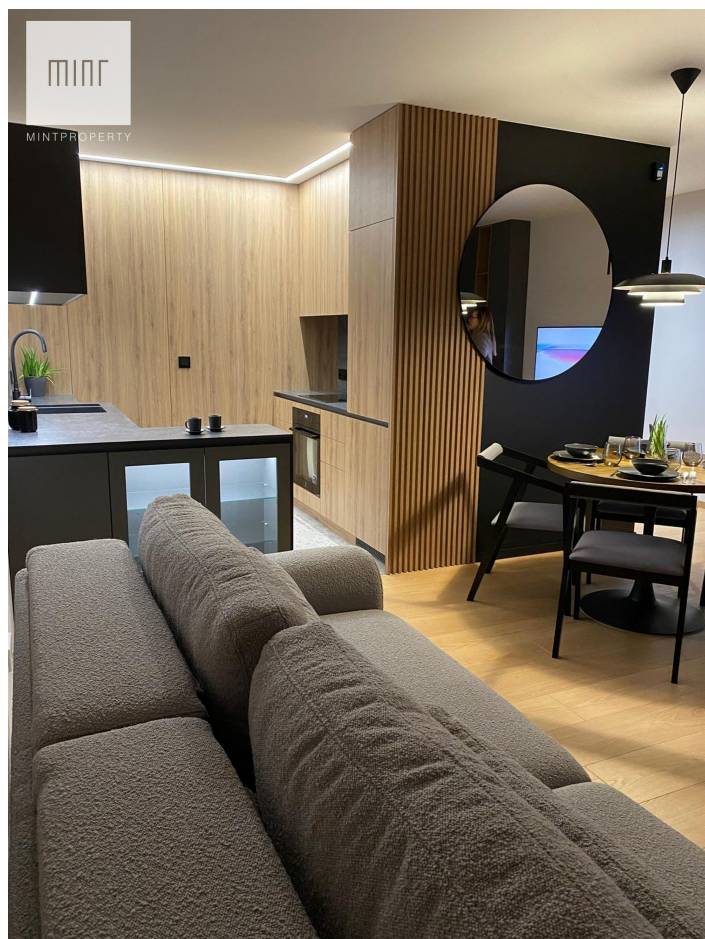

tomasz.szerment@mintproperty.pl

 **KRAKÓW**
Stelmachów

Size	Rooms	Bedrooms	Bathrooms	Floor
92.00 m ²	4	3	2	1

Dodatkowe udogodnienia:

-  Garden
-  Animals accepted
-  Air conditioning
-  Parking

31-559 Kraków
784 688 225