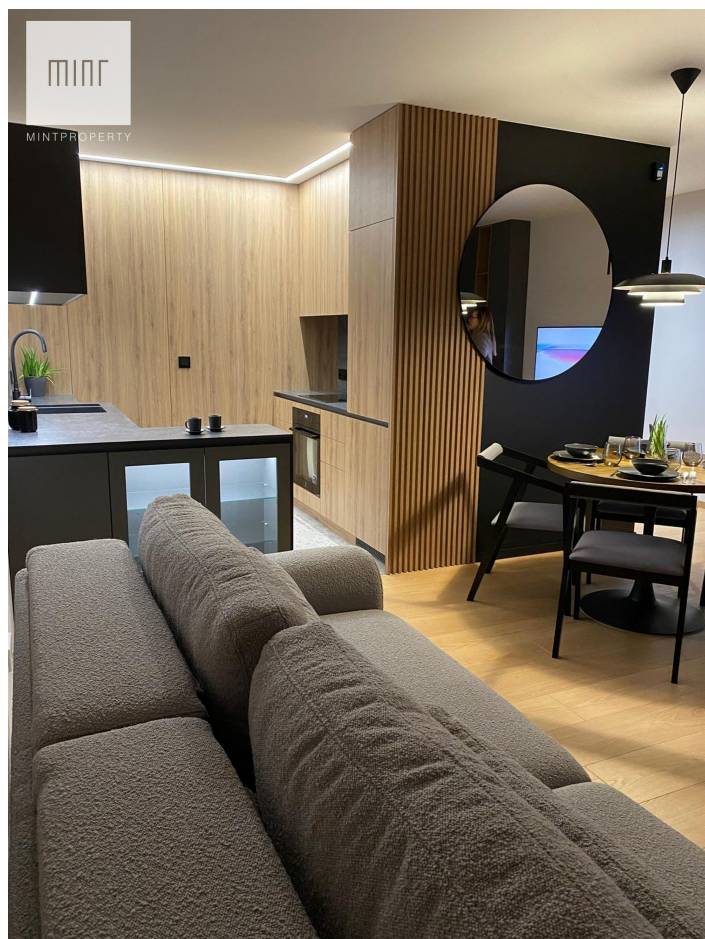

tomasz.szerment@mintproperty.pl

 **KRAKÓW**  
Stelmachów

Size	Rooms	Bedrooms	Bathrooms	Floor
92.00 m <sup>2</sup>	4	3	2	1

**Dodatkowe udogodnienia:**

-  Garden
-  Animals accepted
-  Air conditioning
-  Parking