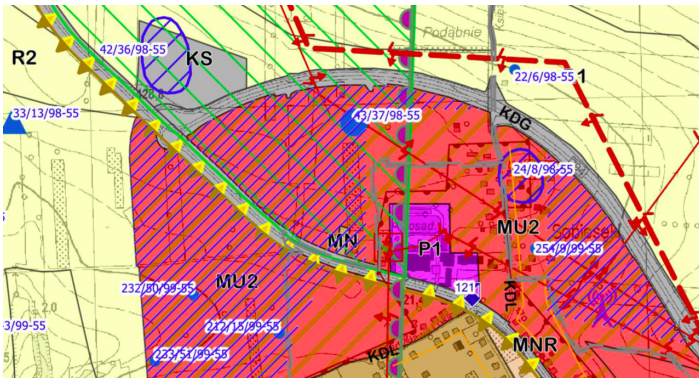

Price
549 000 zł
inf zł/m²

Dane agenta:

Przemysław Zajac

793670600

przemyslaw.zajac@mintproperty.pl

 **SKAŁA**
Skała-wieś

Size	Rooms	Bedrooms	Bathrooms
0.00 m ²	0	0	0