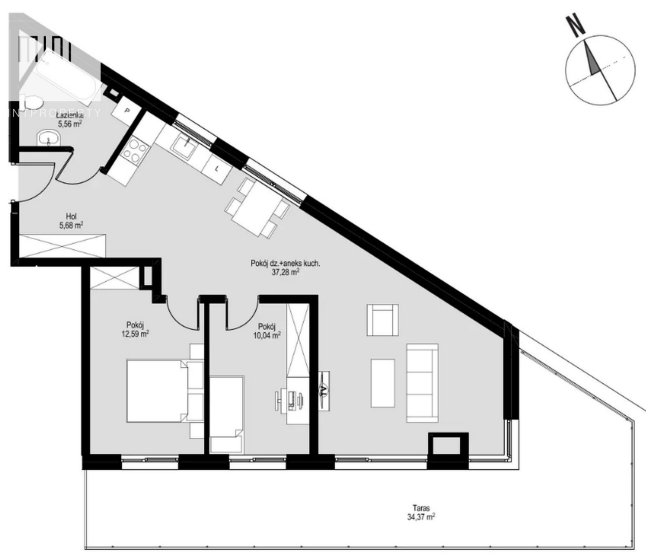

Price
1 180 000 zł
16 620 zł/m²

Dane agenta:

Tomasz Szerment

574744044

tomasz.szerment@mintproperty.pl

 **KRAKÓW**
Łepkowskiego

Size	Rooms	Bedrooms	Bathrooms	Floor
71.00 m ²	3	2	1	5

Dodatkowe udogodnienia: