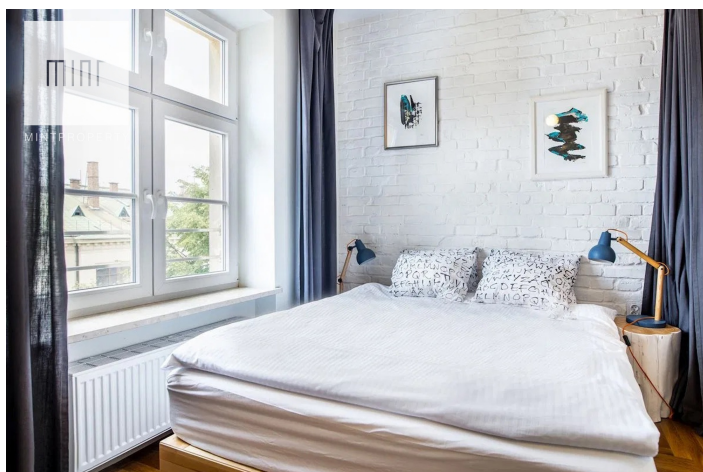

Św. Tomasza

Size	Rooms	Bedrooms	Bathrooms	Floor
63.00 m ²	3	3	3	5

Dodatkowe udogodnienia:

 Air conditioning

 Balcony

KRAKÓW

ul. Grzegorzeczka 67h/174
31-559 Kraków
784 688 225

RZESZÓW