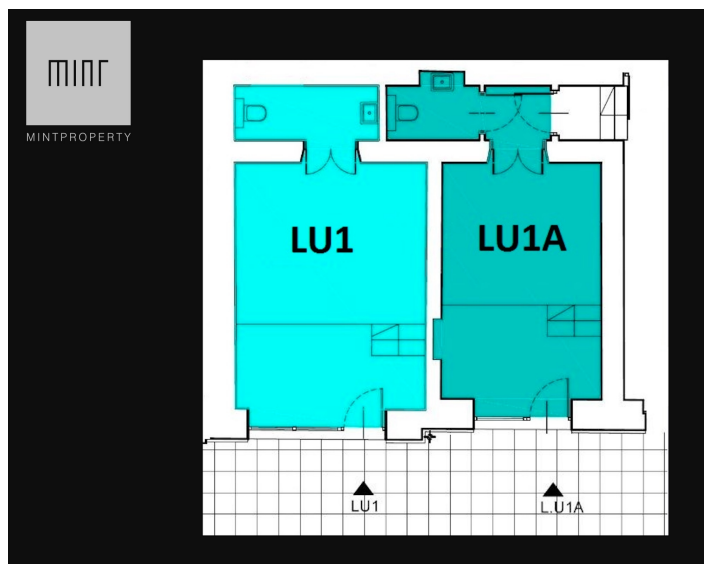

Katarzyna Mielecka

532261513

katarzyna@mintproperty.pl

KRAKÓW

Kalwaryjska

Size	Rooms	Bedrooms	Bathrooms	Floor
29.00 m ²	1	0	0	parter

KRAKÓW

ul. Grzegorzeczka 67h/174
31-559 Kraków
784 688 225