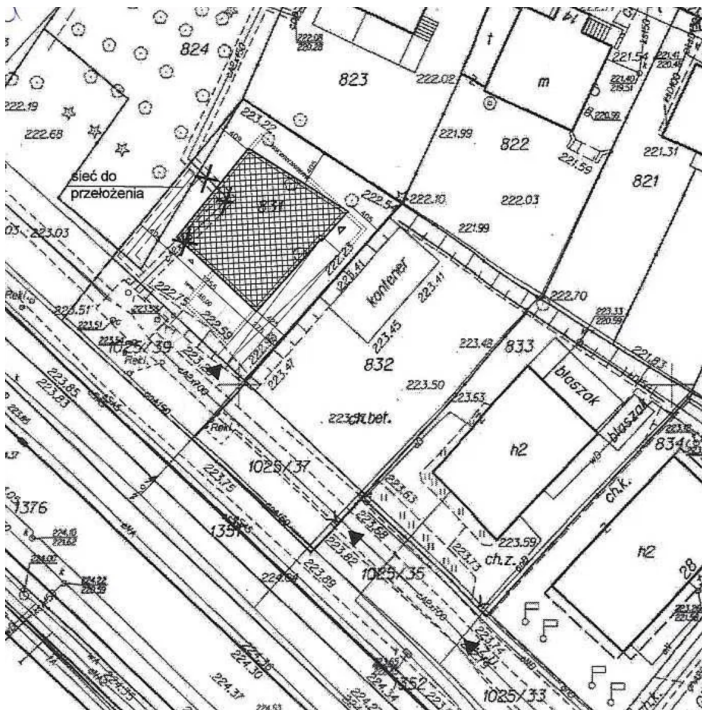

Price
1 500 000 zł
2 110 zł/m²

Dane agenta:

Dominik Jodłowski

dominik@mintproperty.pl

Size
711.00 m²