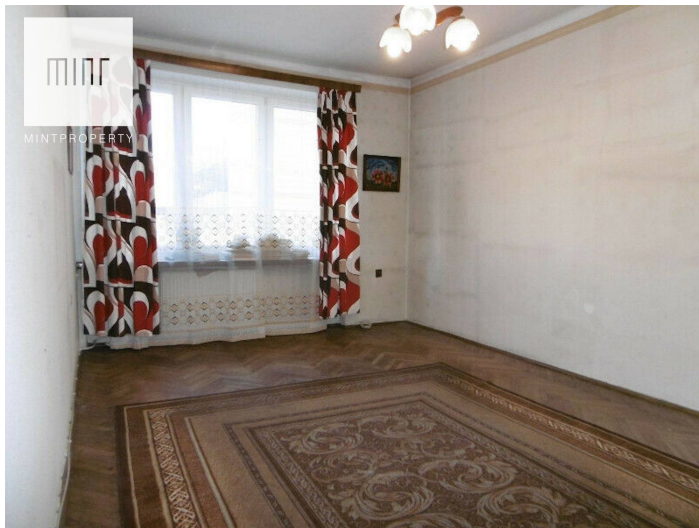

Price

520 000 zł

11 064 zł/m²

Dane agenta:

Mint_Archiwum Mint_Archiwum

mint_archiwum@mintproperty.pl

 **KRAKÓW**
Królewska

Size	Rooms	Bedrooms	Bathrooms	Floor
47.00 m ²	2	2	1	1