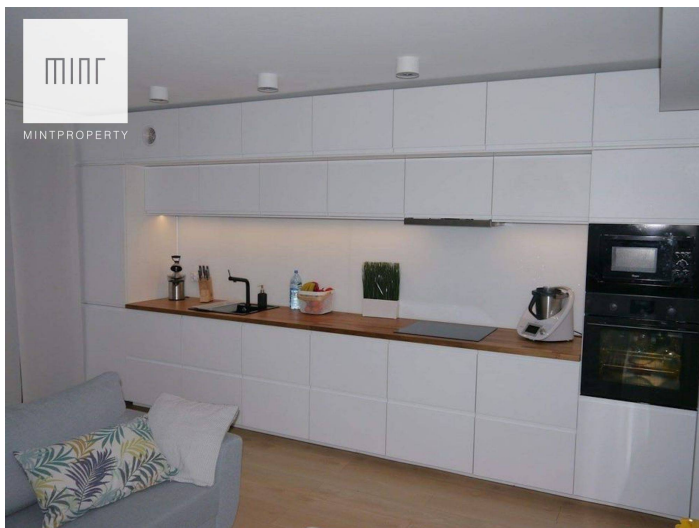

Price
680 000 zł
11 148 zł/m²

Dane agenta:

Mint_Archiwum Mint_Archiwum

mint_archiwum@mintproperty.pl

 **KRAKÓW**
Reduta

Size	Rooms	Bedrooms	Bathrooms	Floor
61.00 m ²	3	2	1	3

Dodatkowe udogodnienia:

 Balcony