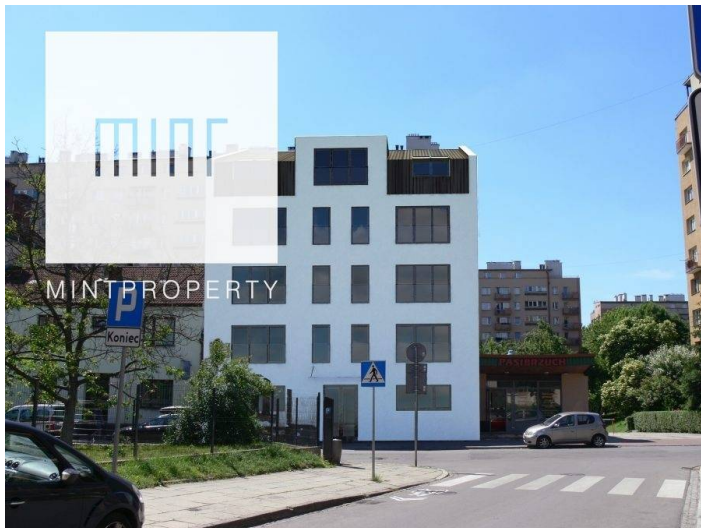

Price

5 130 000 zł

9 500 zł/m²

Dane agenta:

Mint_Archiwum Mint_Archiwum

mint_archiwum@mintproperty.pl

 **KRAKÓW**
Raclawicka

| Size | Rooms | Bedrooms | Bathrooms |
|-----------------------|-------|----------|-----------|
| 540.00 m ² | 14 | 14 | 14 |