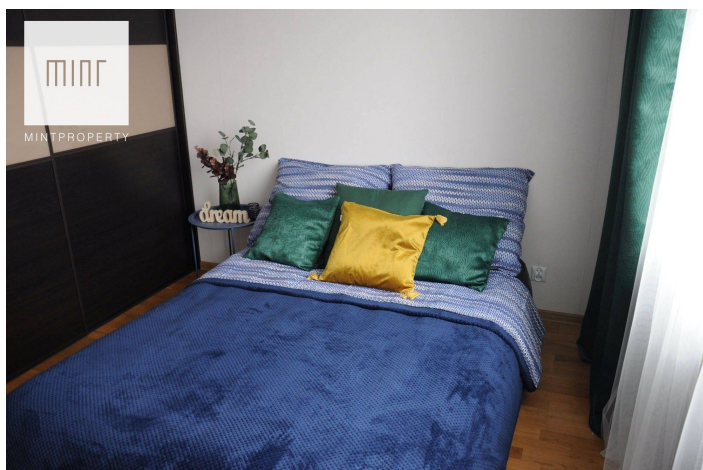

Size	Rooms	Bedrooms	Bathrooms	Floor
55.00 m ²	3	2	1	10

Dodatkowe udogodnienia:

-  Lift
-  Balcony
-  Parking

KRAKÓW

ul. Grzegorzeczka 67h/174
31-559 Kraków
784 688 225

RZESZÓW

Al. mjr. Wacława Kopisto 8 a/59
35-315 Rzeszów
794 143 794