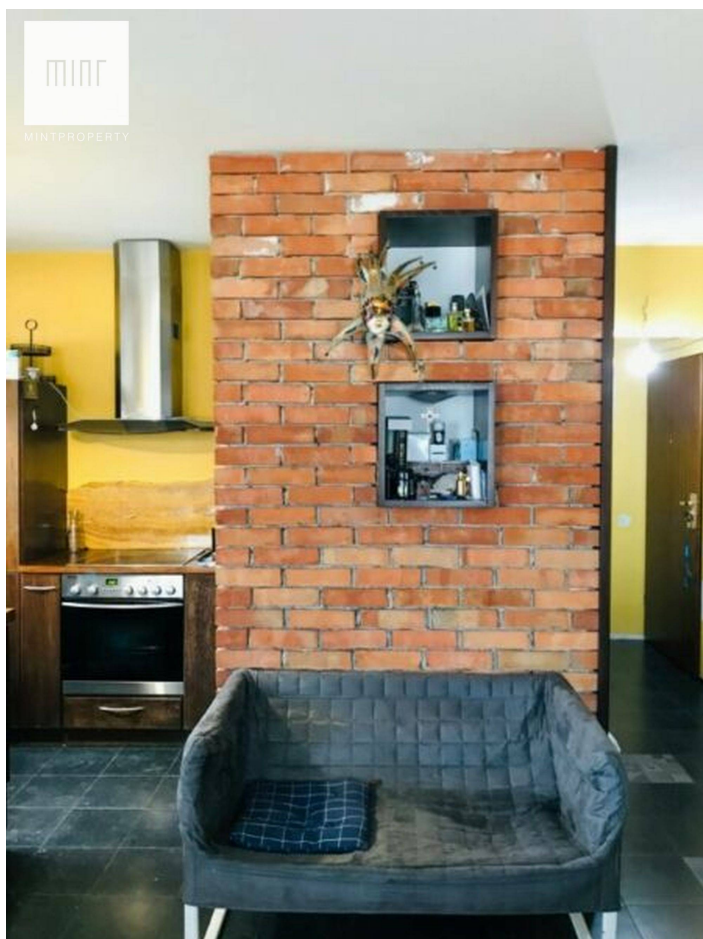

Mint\_Archiwum Mint\_Archiwum

mint\_archiwum@mintproperty.pl

**KRAKÓW**  
Chmieleniec

Size	Rooms	Bedrooms	Bathrooms	Floor
48.50 m <sup>2</sup>	3	2	1	3

**Dodatkowe udogodnienia:**

- Balcony
- Parking

**KRAKÓW**  
ul. Grzegorzeczka 67h/174  
31-559 Kraków  
784 688 225