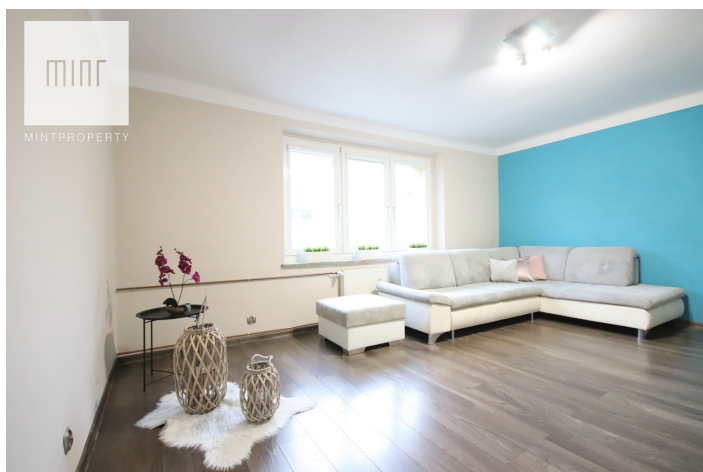

Price
312 000 zł
6 000 zł/m²

Dane agenta:

Ewelina Pyrchla

782004056

ewelina.pyrchla@mintproperty.pl

 **DĘBICA**
Sobieskiego

Size	Rooms	Bedrooms	Bathrooms	Floor
52.00 m ²	2	1	1	1

Dodatkowe udogodnienia: