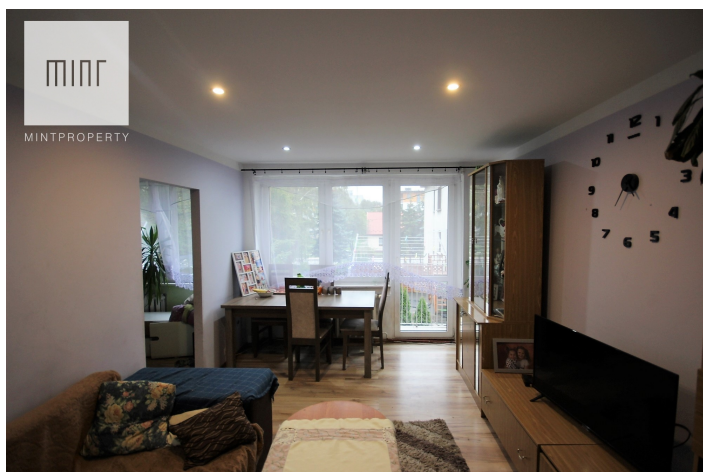

krzysztof.pisarczyk@mintproperty.pl

 **DĘBICA**
Cmentarna

Size	Rooms	Bedrooms	Bathrooms	Floor
47.87 m ²	3	2	1	2

Dodatkowe udogodnienia:

-  Animals accepted
-  Balcony
-  Parking