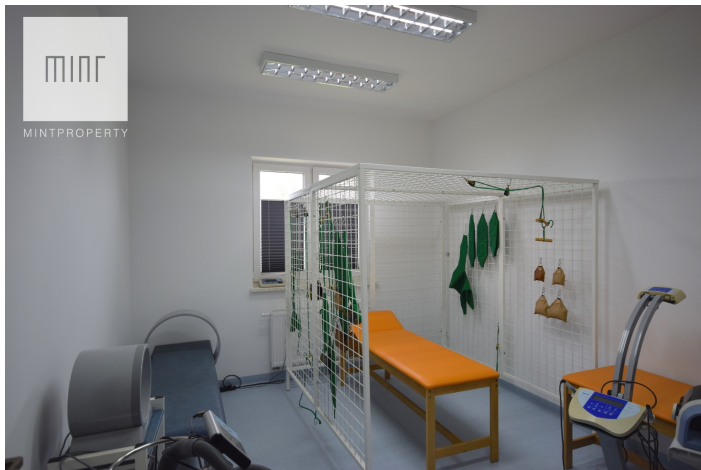

Wola Mielecka, lokal użytkowy pod usługi medyczne

Cena
1 000 zł
63 zł/m²

 **WOLA MIELECKA**
Wola Mielecka

Biuro Nieruchomości **Mint Property** przedstawia lokal komercyjny na wynajem o powierzchni 16mkw znajdujący się w Woli Mieleckiej.

Lokal usytuowany jest na parterze w nowo powstałym budynku parterowym, posiada dostęp do WC z natryskiem, przystosowanego dla osób niepełnosprawnych i aneksu kuchennego współdzielonego z sąsiadującym najemcą. Lokal w bardzo dobrym stanie technicznym. Budynek klimatyzowany.

W pomieszczeniu aktualnie znajdują się asortyment służący do rehabilitacji (istnieje możliwość odkupienia sprzętu od właściciela).

Budynek posiada prywatny parking oraz poczekalnię dla gości z miejscami siedzącymi.