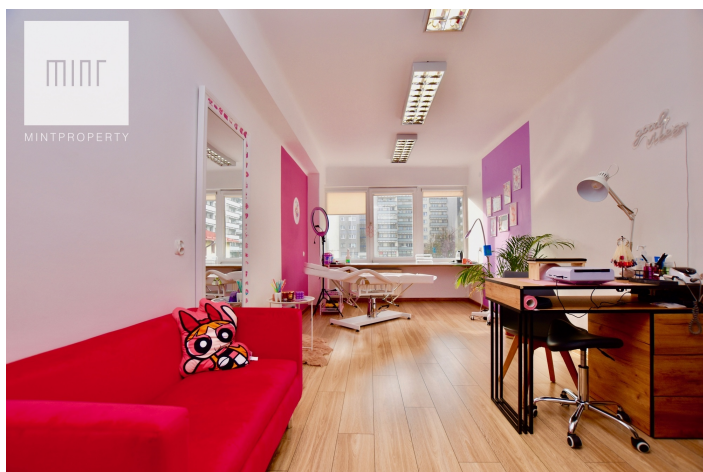

Łukasz Rachubka

786210250

lukasz.rachubka@mintproperty.pl

RZESZÓW

Grunwaldzka

Size	Rooms	Bedrooms	Bathrooms	Floor
19.00 m ²	1	0	0	2

Dodatkowe udogodnienia:

Parking