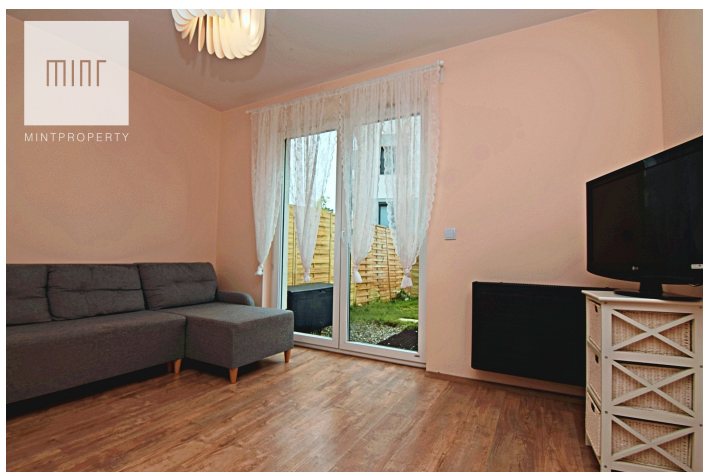

mateusz.zimnicki@mintproperty.pl

KRAKÓW

Starego Dębu

Size	Rooms	Bedrooms	Bathrooms	Floor
33.00 m ²	2	1	1	0

Dodatkowe udogodnienia:

-  Garden
-  Parking
-  Security